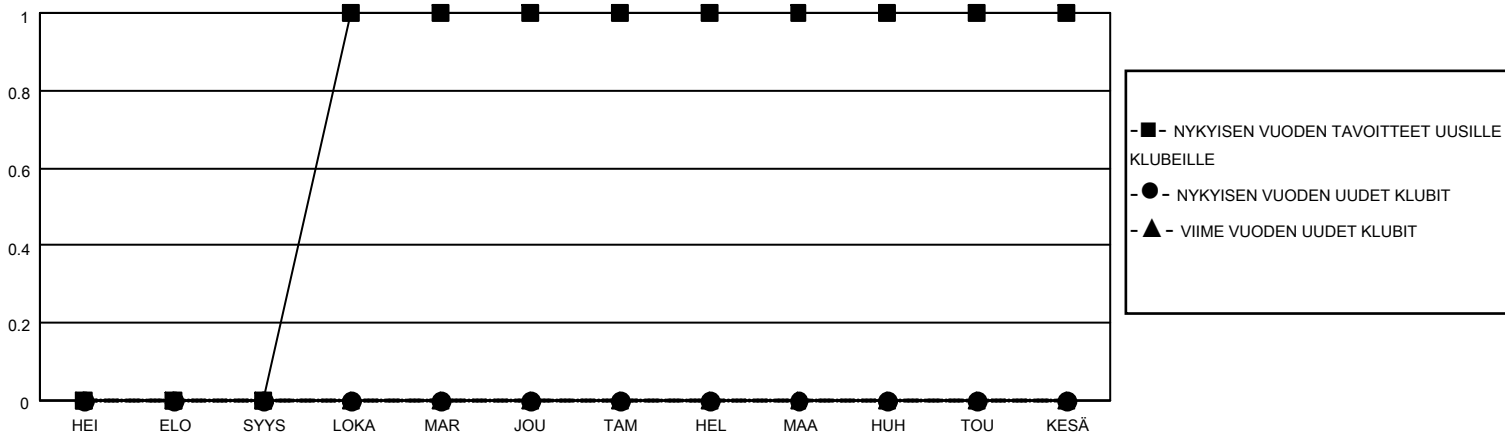

# MONTHLY MEMBERSHIP PROGRESS REPORT

SIJAINTI FINLAND

District 107 L

Results as of: 9/30/2022

Klubit				jäsentä			
TULOKSET 2022-2023				TULOKSET 2022-2023			
NELJÄNNES	UUDEN KLUBIN TAVOITE	UUDET KLUBIT	LOPETETUT KLUBIT	NELJÄNNES	JÄSENKASVUN NETTOTAVOITE	TOTEUTUNUT JÄSENKASVU	POISTETUT JÄSENET (mukaan lukien siirrot)
HEI/ELO/SYYS	0	0	1	HEI/ELO/SYYS	10	5	13
LOKA/MAR/JOU	1	0	0	LOKA/MAR/JOU	0	0	0
TAM/HEL/MAA	0	0	0	TAM/HEL/MAA	15	0	0
HUH/TOU/KESÄ	0	0	0	HUH/TOU/KESÄ	15	0	0

TAVOITTEET JA UUDET KLUBIT, KUMULATIIVINEN

TAVOITTEET JA JÄSENET, KUMULATIIVINEN

LAKKAUTETUT KLUBIT: 1

ERONNEET JÄSENET

KUOLLUT	3
KLUBI LAKKAUTETTU	0
MUU	10
<b>YHTEENSÄ</b>	<b>13</b>

4 CLUBS OF 38 LISÄNNYT YHDEN TAI USEAMMAN UUTTA JÄSENTÄ