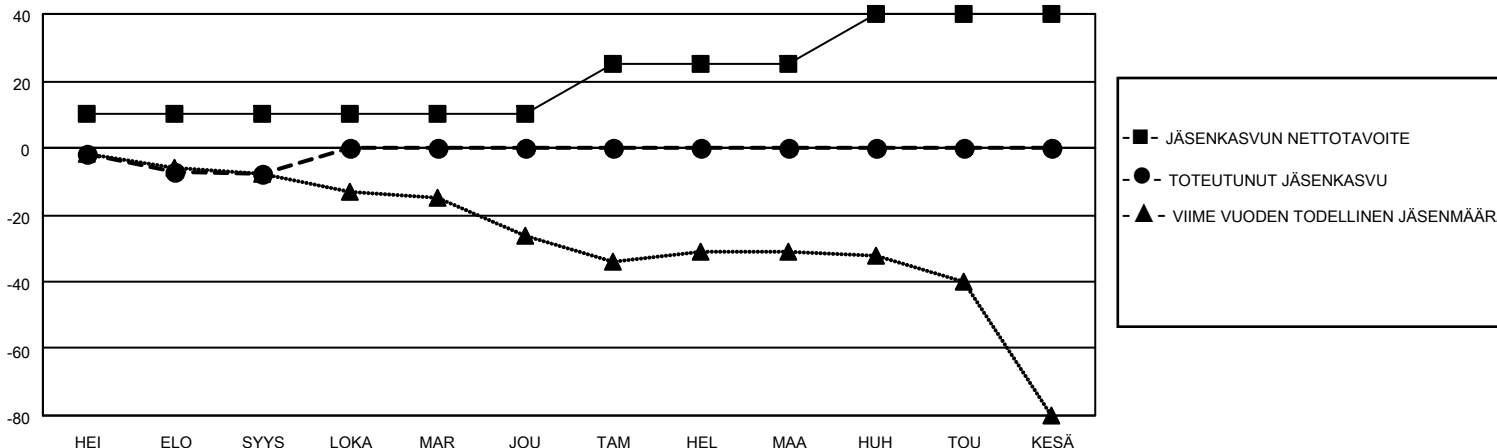

# MONTHLY MEMBERSHIP PROGRESS REPORT

SIJAINTI FINLAND

District 107 L

Results as of: 9/30/2022

Klubit				jäsentä			
TULOKSET 2022-2023				TULOKSET 2022-2023			
NELJÄNNES	UUDEN KLUBIN TAVOITE	UUDET KLUBIT	LOPETETUT KLUBIT	NELJÄNNES	JÄSENKASVUN NETTOTAVOITE	TOTEUTUNUT JÄSENKASVU	POISTETUT JÄSENET (mukaan lukien siirrot)
HEI/ELO/SYYS	0	0	1	HEI/ELO/SYYS	10	5	13
LOKA/MAR/JOU	1	0	0	LOKA/MAR/JOU	0	0	0
TAM/HEL/MAA	0	0	0	TAM/HEL/MAA	15	0	0
HUH/TOU/KESÄ	0	0	0	HUH/TOU/KESÄ	15	0	0

TAVOITTEET JA UUDET KLUBIT, KUMULATIIVINEN

TAVOITTEET JA JÄSENET, KUMULATIIVINEN

LAKKAUTETUT KLUBIT: 1

ERONNEET JÄSENET

KUOLLUT	3
KLUBI LAKKAUTETTU	0
MUU	10
<b>YHTEENSÄ</b>	<b>13</b>

4 CLUBS OF 38 LISÄNNYT YHDEN TAI USEAMMAN UUTTA JÄSENTÄ